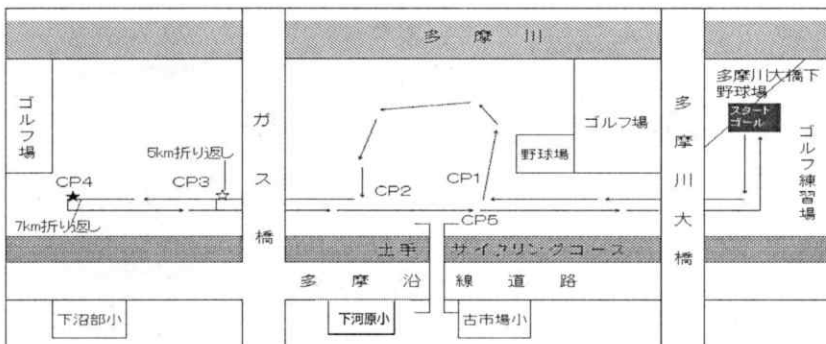

主 催 後 援 御幸地区青少年指導員会
御幸地区町内会連合会
御幸東地区社会福祉協議会
御幸西地区社会福祉協議会
河原町地区社会福祉協議会
各町内会・自治会の青少年指導員まで

問い合わせ